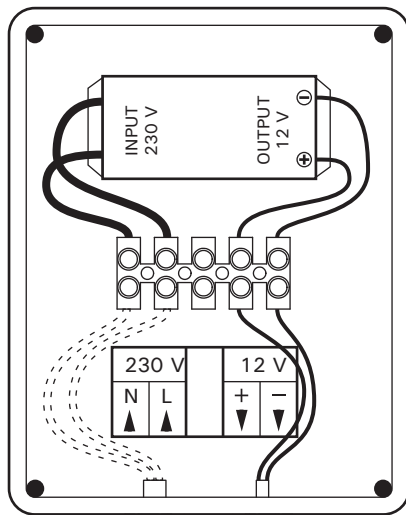

SASPO240L

Legend PO165
Legend 240
Legend 240 SL
Legend 240 Duo
Legend 300
Legend 300 Duo

SASPO241L

Legend PO11
Legend 150
Legend 150 SL

230 V 1N~

12 V DC

--- ei sisälly toimitukseen/
not supplied

HARVIA