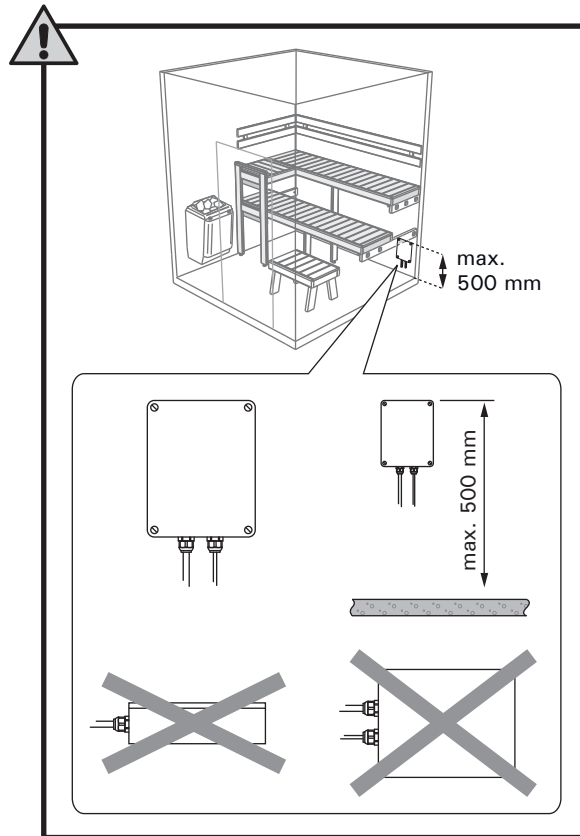

SASPO240L

Legend PO165
Legend 240
Legend 240 SL
Legend 240 Duo
Legend 300
Legend 300 Duo

SASPO241L

Legend PO11
Legend 150
Legend 150 SL

230 V 1N~

12 V DC

--- ei sisälly toimitukseen/
not supplied

HARVIA