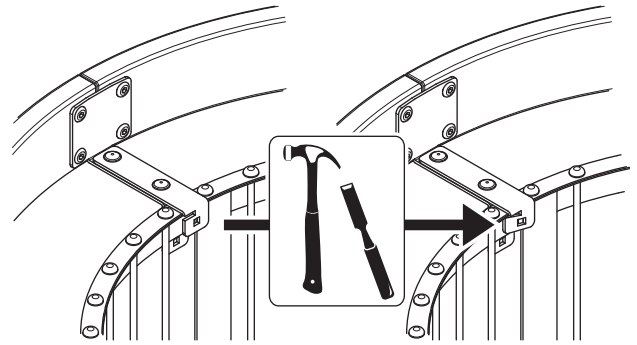

SASPO240L

Legend PO165
Legend 240
Legend 240 SL
Legend 240 Duo
Legend 300
Legend 300 Duo

SASPO241L

Legend PO11
Legend 150
Legend 150 SL

230 V 1N~

12 V DC

--- ei sisälly toimitukseen/
not supplied

HARVIA