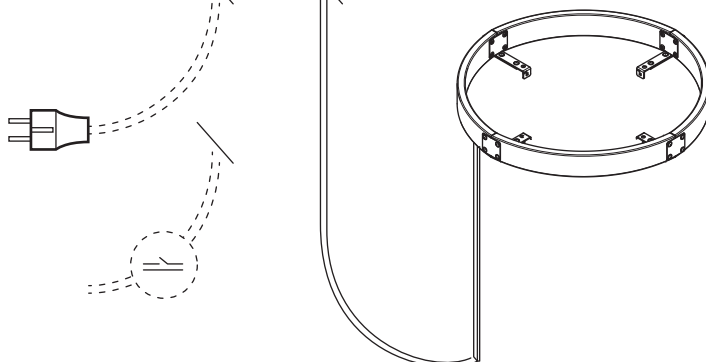

SASPO240L

Legend PO165
Legend 240
Legend 240 SL
Legend 240 Duo
Legend 300
Legend 300 Duo

SASPO241L

Legend PO11
Legend 150
Legend 150 SL

230 V 1N~

12 V DC

--- ei sisälly toimitukseen/
not supplied

HARVIA