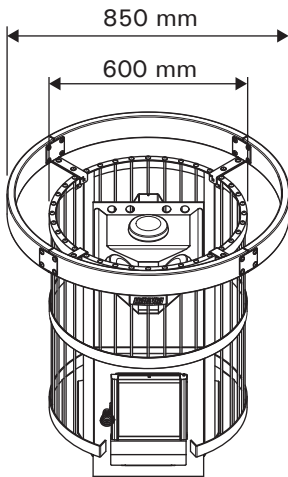

SASPO240L

Legend PO165
Legend 240
Legend 240 SL
Legend 240 Duo
Legend 300
Legend 300 Duo

SASPO241L

Legend PO11
Legend 150
Legend 150 SL

230 V 1N~

12 V DC

--- ei sisälly toimitukseen/
not supplied

HARVIA