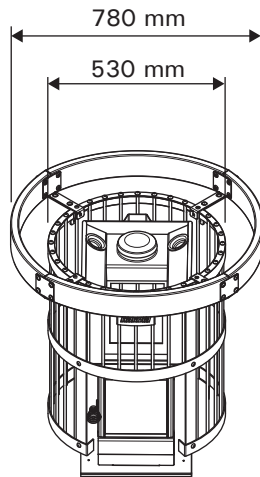

SASPO240L

Legend PO165
Legend 240
Legend 240 SL
Legend 240 Duo
Legend 300
Legend 300 Duo

SASPO241L

Legend PO11
Legend 150
Legend 150 SL

230 V 1N~

12 V DC

--- ei sisälly toimitukseen/
not supplied

HARVIA